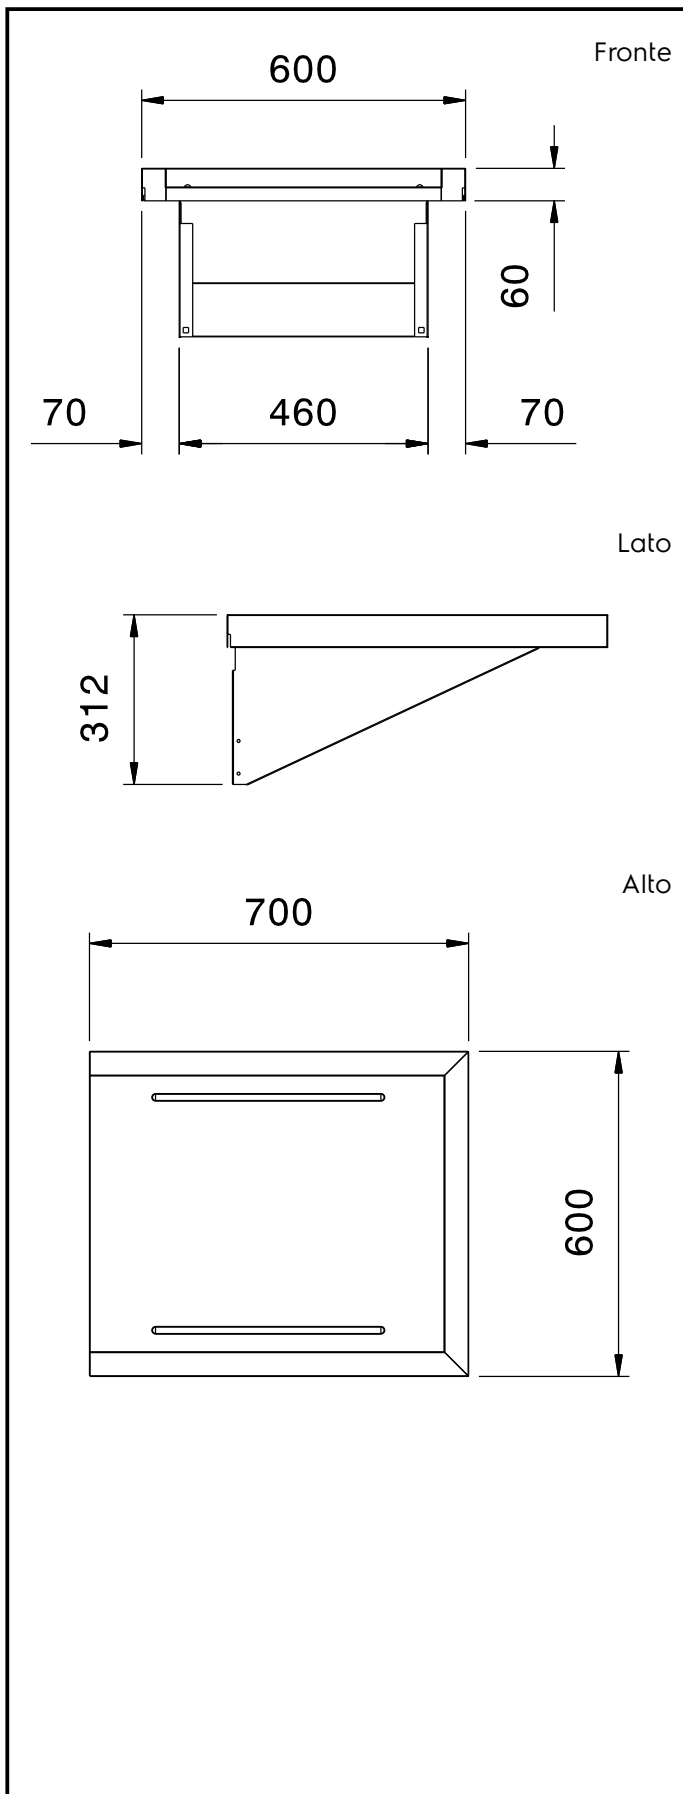

Mensola di servizio  
lavastoviglie capottina  
(versione standard EHT)

## Descrizione

Articolo N° \_\_\_\_\_

Solo per capottina versione standard EHT. Direzione del  
cestello: da destra a sinistra e da sinistra a destra.

## Costruzione

- Interamente in acciaio inox AISI 304.
- Mensola da installare sulla capottina.

Approvazione: \_\_\_\_\_

### Informazioni chiave

Dimensioni esterne,  
larghezza:

865300 (BHHDWSS06) 700 mm

Dimensioni esterne,  
profondità:

600 mm

Dimensioni esterne, altezza:

310 mm

Peso netto: